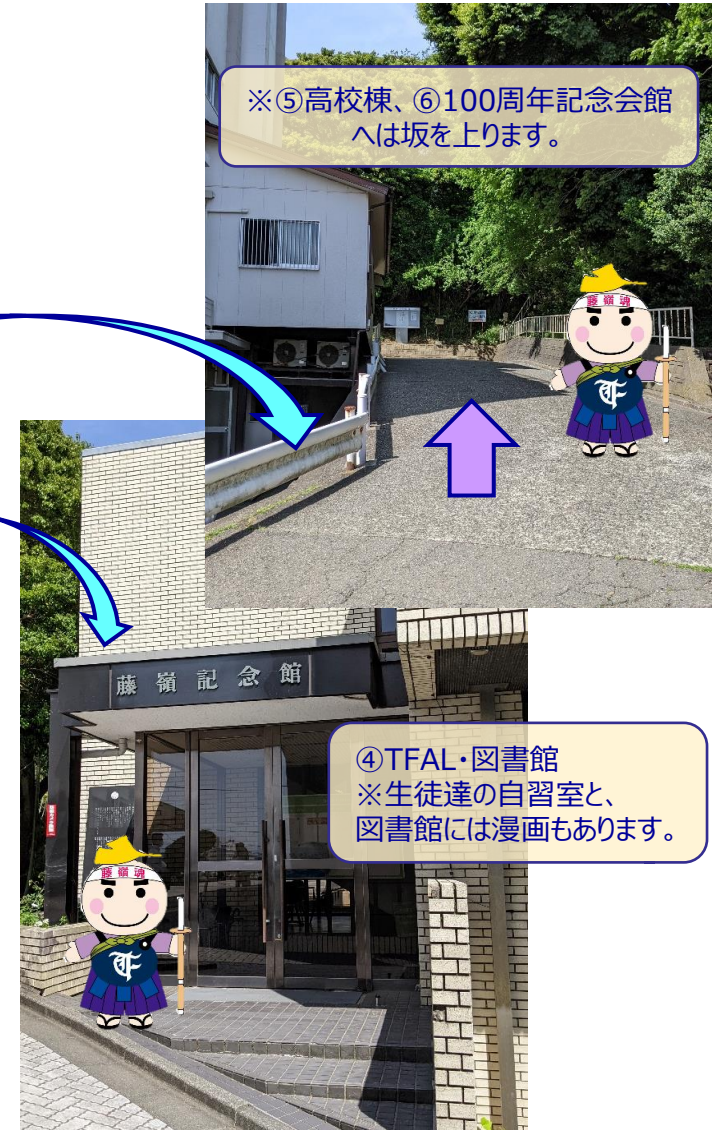

← 進路  詳細

- 中学棟、本館・高校棟への岐路になります。

中学棟・講堂兼体育館

トーレくんスポット

※学校全体図より抜粋

講堂兼体育館

← 進路

詳細

• アプローチと入り口です。

中学棟・講堂兼体育館

トーレくんスポット

※学校全体図より抜粋

中学棟

- アプローチと入り口です。

← 進路 ↷ 詳細

TFAL・本館棟

トーレくんスポット

※学校全体図より抜粋

TFAL前坂・TFAL

• アプローチと入り口です。

← 進路 → 詳細

TFAL・本館棟

トーレくんスポット

※学校全体図より抜粋

本館棟

- アプローチと入り口です。

← 進路  詳細

昇降口・高校下駄箱、高校棟横通路

トーレくんスポット

※学校全体図より抜粋

昇降口・高校下駄箱

- アプローチと入り口です。