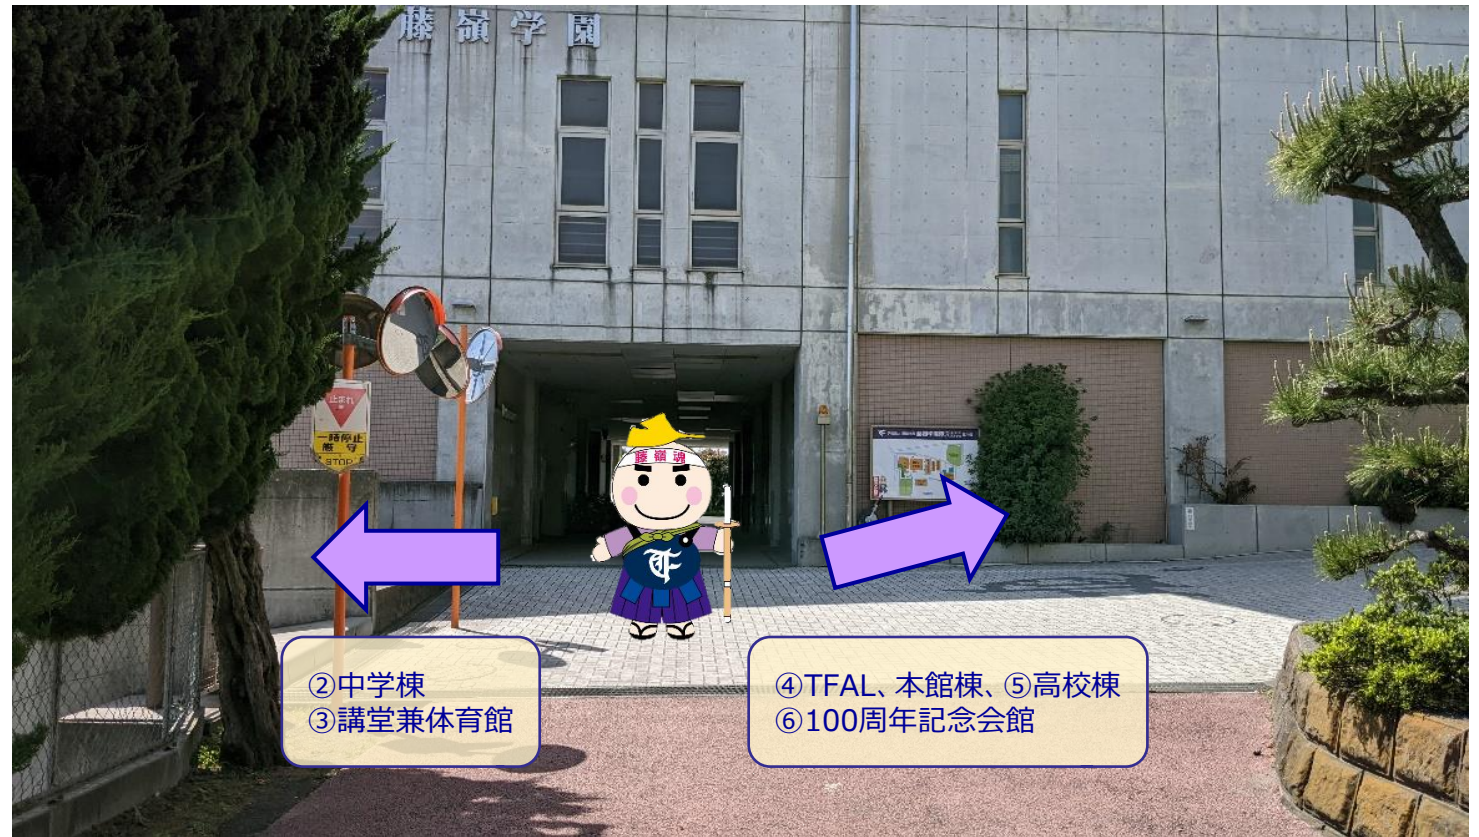

藤嶺藤沢 校内スポット 案内

藤嶺学園藤沢PTA

※Google Map航空写真より

学校 全体図

グラウンド横岐路

トーレくんスポット

※学校全体図より抜粋

グラウンド横岐路

← 進路  詳細

- 中学棟、本館・高校棟への岐路になります。

中学棟・講堂兼体育館

トーレくんスポット

※学校全体図より抜粋

講堂兼体育館

← 進路

詳細

• アプローチと入り口です。

中学棟・講堂兼体育館

トーレくんスポット

※学校全体図より抜粋

中学棟

- アプローチと入り口です。

← 進路 ↷ 詳細

TFAL・本館棟

トーレくんスポット

※学校全体図より抜粋

TFAL前坂・TFAL

• アプローチと入り口です。

← 進路 → 詳細

TFAL・本館棟

トーレくんスポット

※学校全体図より抜粋