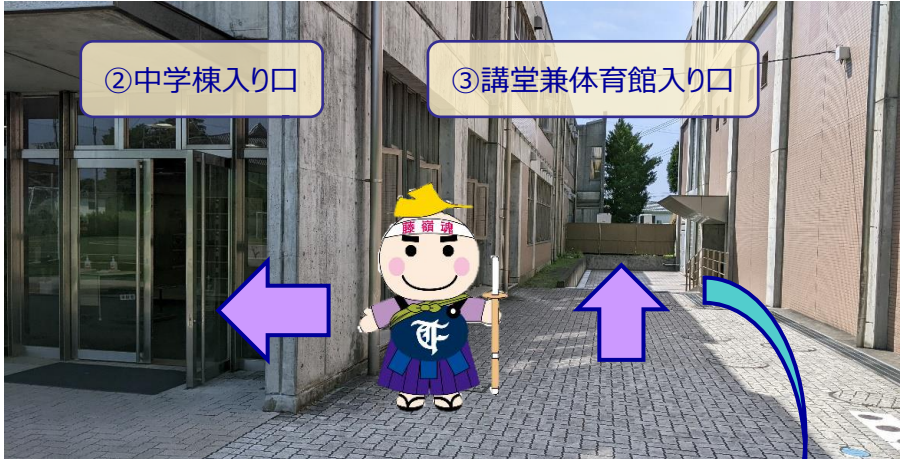

← 進路  詳細

- 中学棟、本館・高校棟への岐路になります。

中学棟・講堂兼体育館

トーレくんスポット

※学校全体図より抜粋

講堂兼体育館

← 進路

詳細

• アプローチと入り口です。

中学棟・講堂兼体育館

トーレくんスポット

※学校全体図より抜粋

中学棟

- アプローチと入り口です。

← 進路 ↷ 詳細

TFAL・本館棟